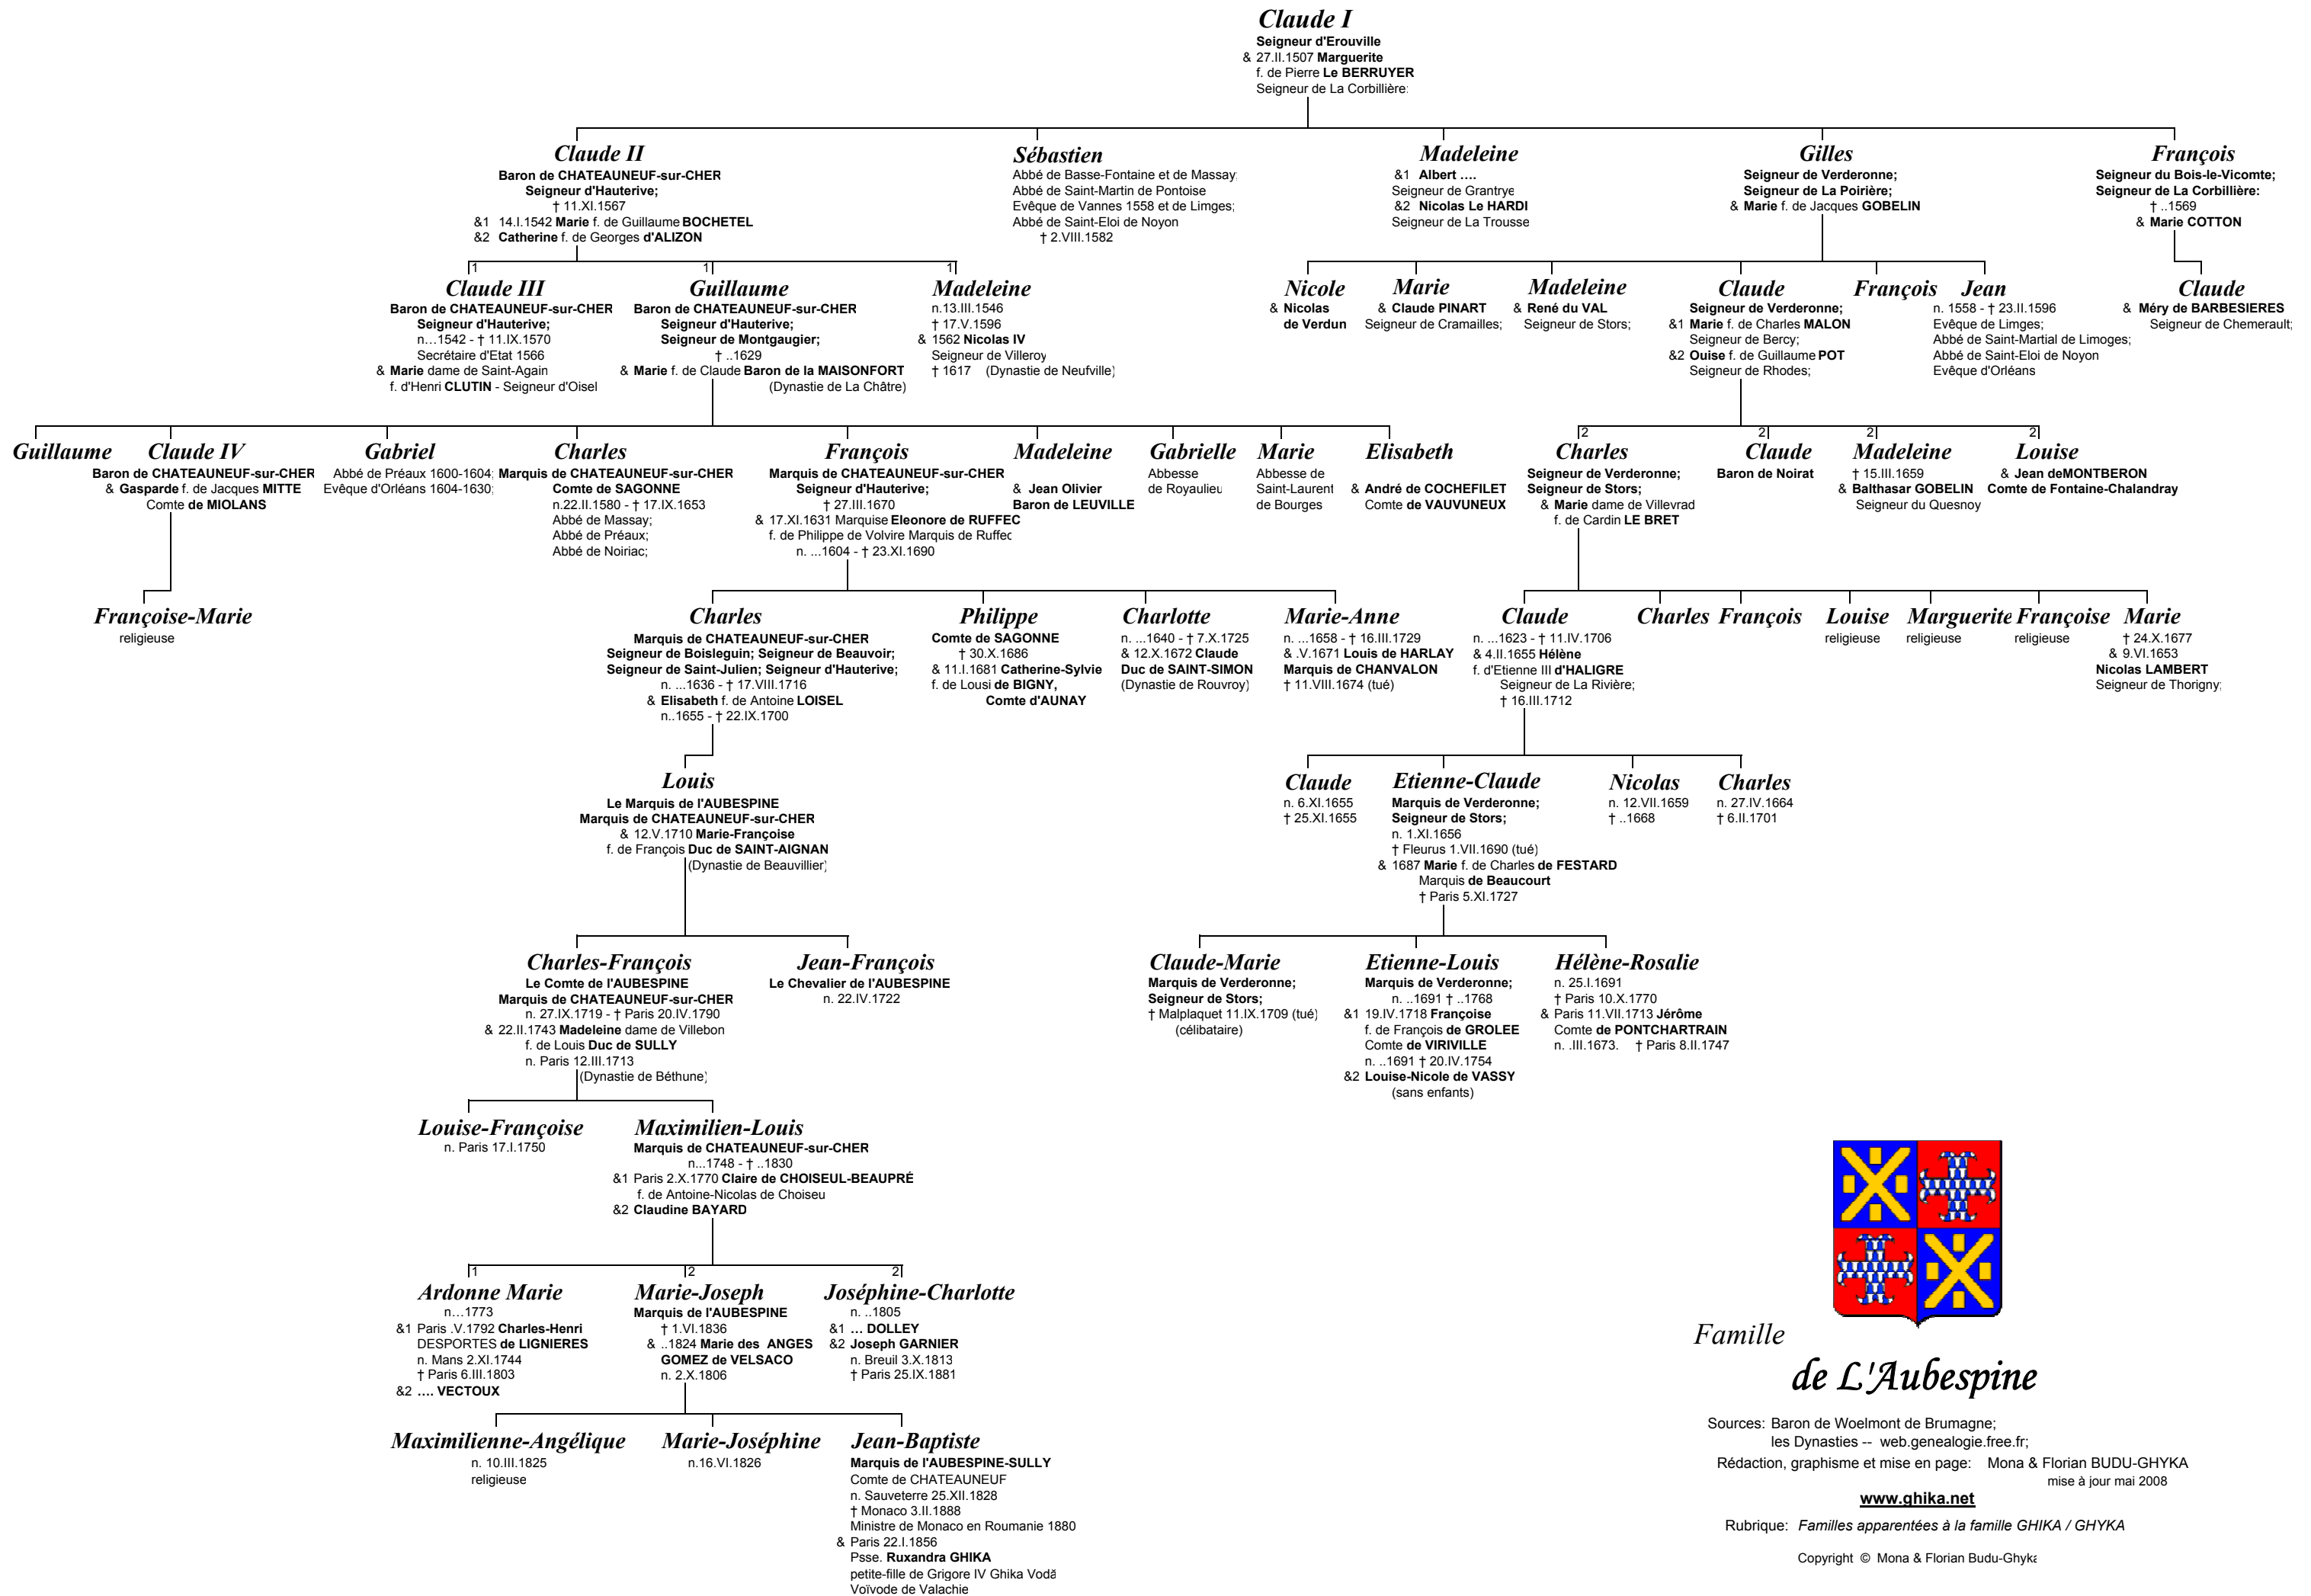

1  
2  
3  
4  
5  
6  
7  
8  
9  
10

Famille  
*de L'Aubespine*

Sources: Baron de Woelmont de Brumagne;  
les Dynasties -- web.genealogie.free.fr;  
Rédaction, graphisme et mise en page: Mona & Florian BUDU-GHYKA  
mise à jour mai 2008